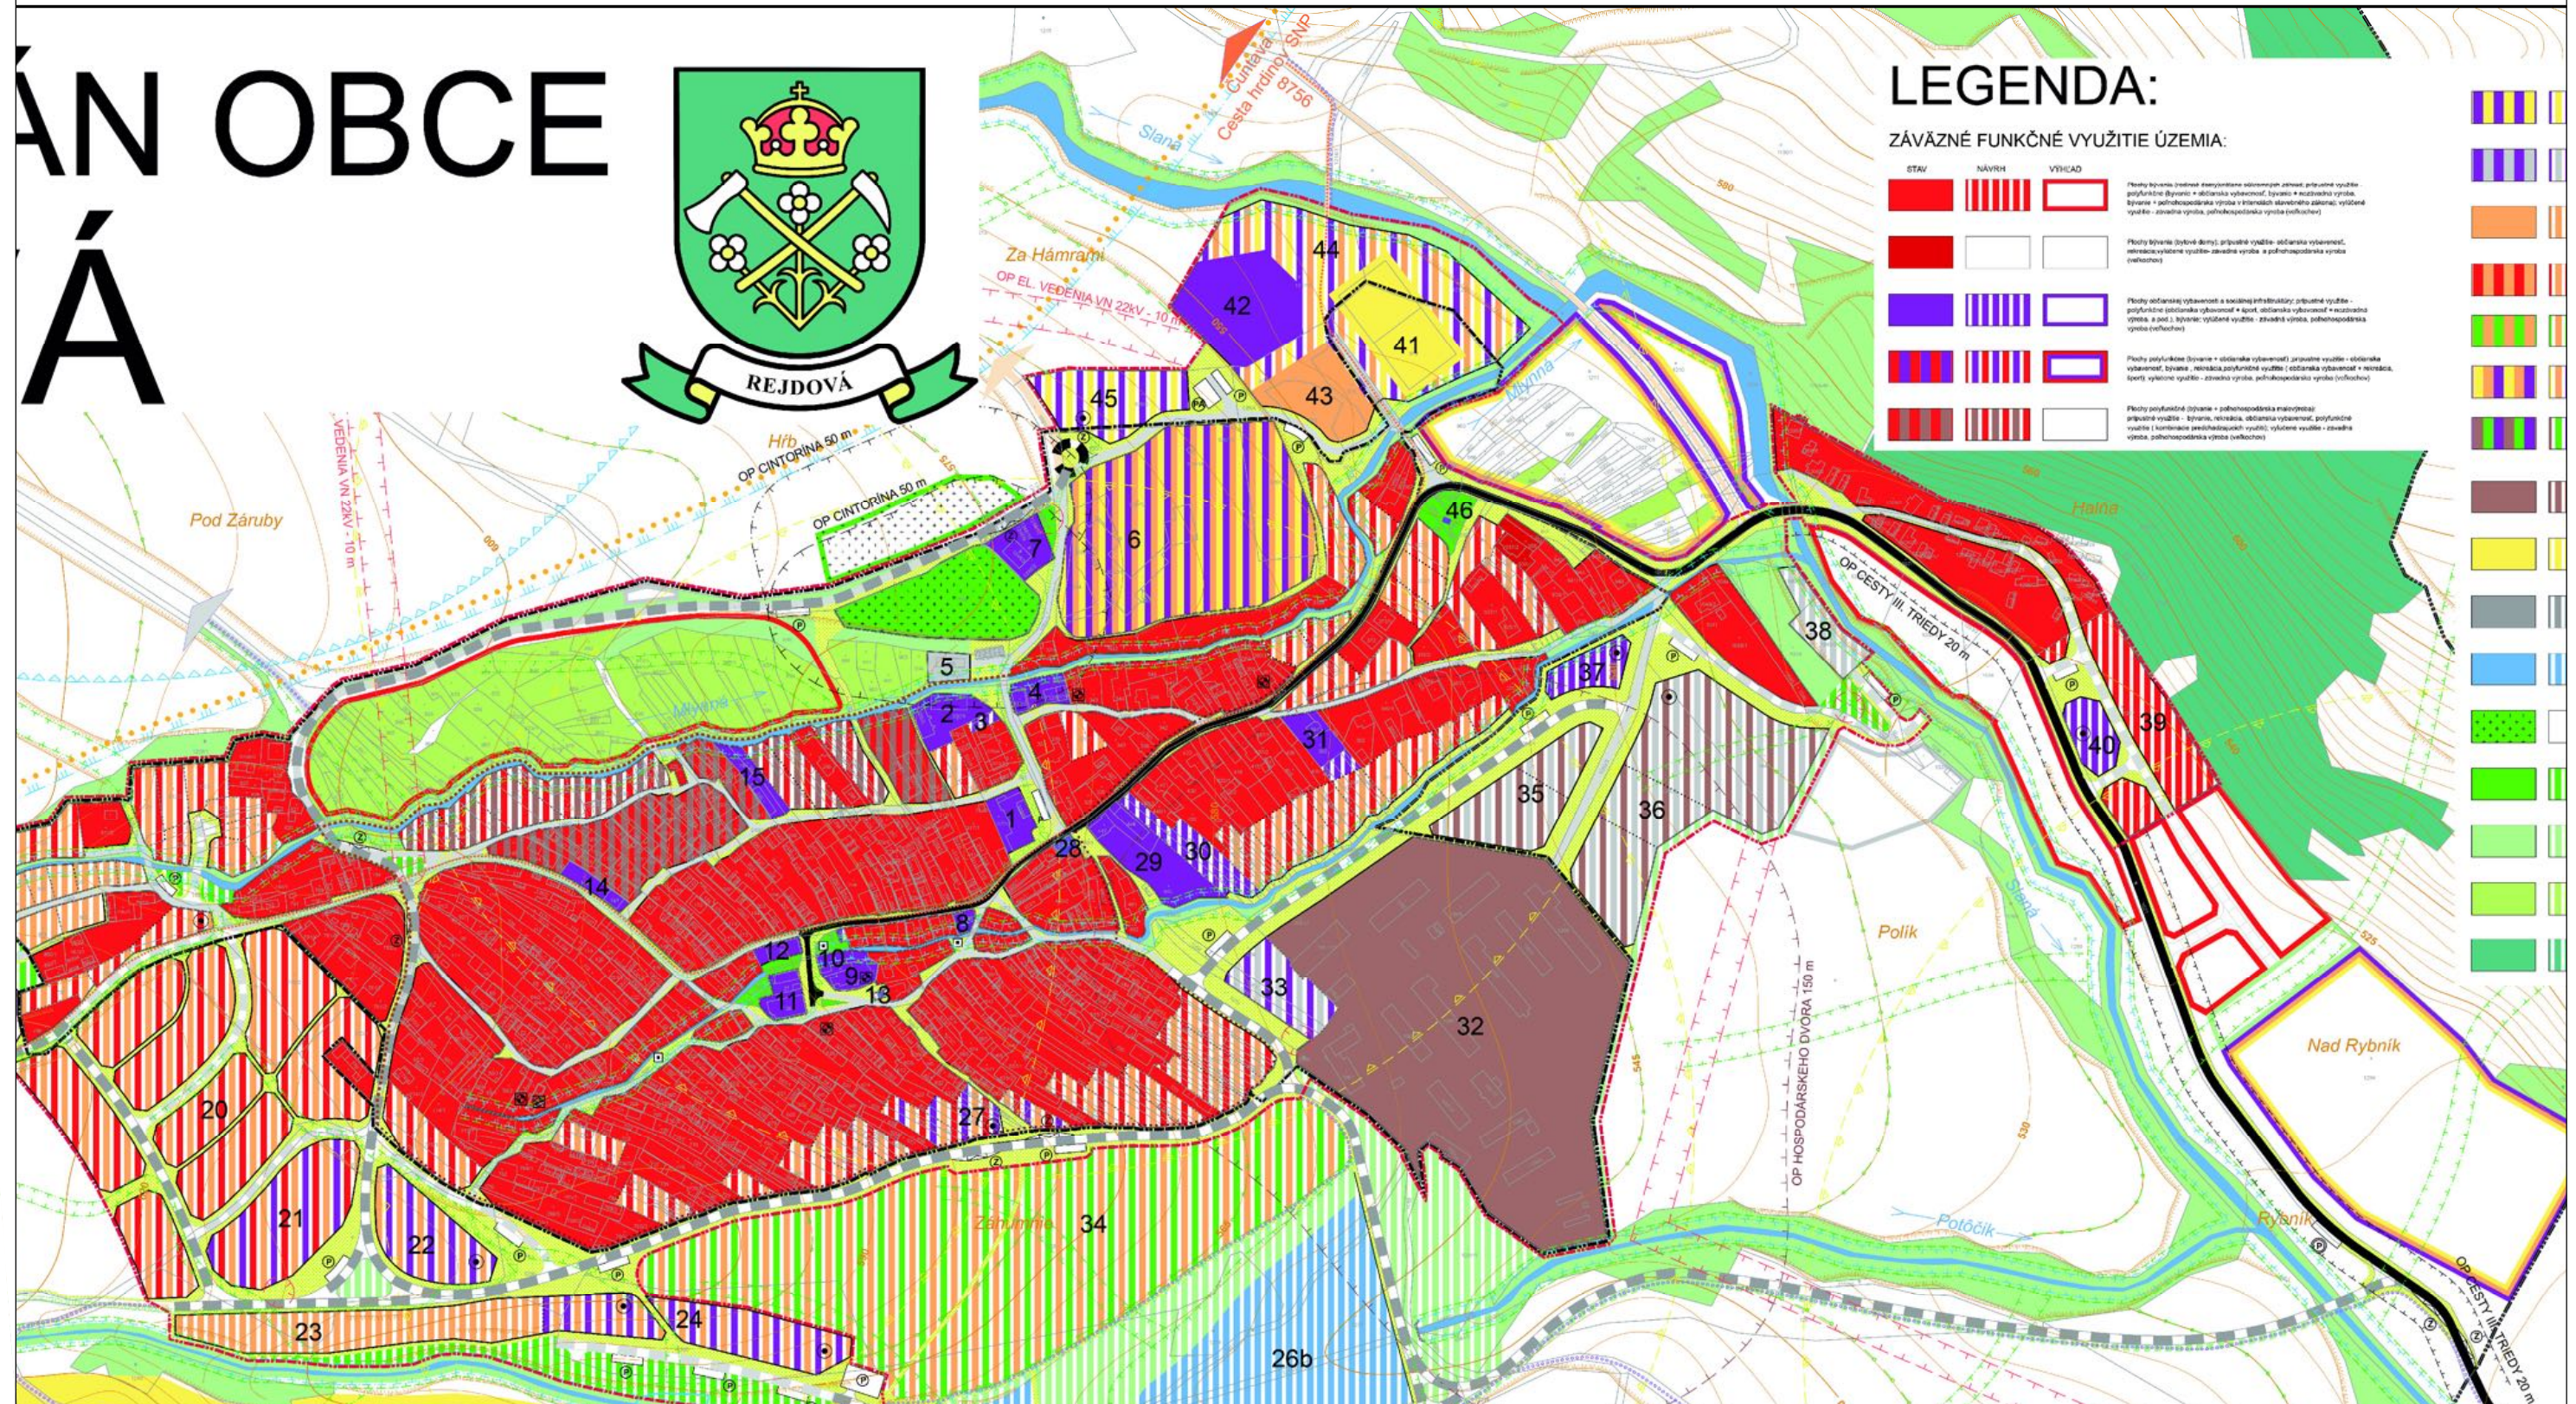

# AN OBCE Á

## LEGENDA:

### ZÁVÄZNÉ FUNKČNÉ VYUŽITIE ÚZEMIA:

STAV	NÁVRH	VÝHĽAD	OPIS
[Red]	[Red with vertical lines]	[Red with white border]	Platný bytový (včetně stavebního územného zariadenia, prírodné vyznačenie, prírodné územie) - oblasť výstavby, bývanie + občianska vybavenosť, bývanie + občianska vybavenosť, bývanie + poľnohospodárska výroba v území s výškovým zariadením, výškové územie - zariadená výroba, poľnohospodárska výroba (vľavo)
[Red]	[White]	[White]	Platný bytový (včetně stavebního územného zariadenia, prírodné vyznačenie, prírodné územie) - oblasť výstavby, občianska vybavenosť, občianska vybavenosť, zariadená výroba - zariadená výroba (vľavo)
[Blue]	[Blue with vertical lines]	[Blue with white border]	Platný občiansky, vzhľadom na sociálnu infraštruktúru, prírodné vyznačenie, prírodné územie (oblasť výstavby) + sociálna vybavenosť + občianska výroba + sociálna výroba - výškové územie - zariadená výroba, poľnohospodárska výroba (vľavo)
[Red/Blue]	[Red/Blue with vertical lines]	[Red/Blue with white border]	Platný poľnohospodársky (včetně stavebního územného zariadenia) - zariadená výroba - občianska vybavenosť, bývanie - občianska vybavenosť, občianska vybavenosť + občianska výroba, občianska výroba - zariadená výroba, poľnohospodárska výroba (vľavo)
[Red/Blue]	[Red/Blue with vertical lines]	[White]	Platný poľnohospodársky (včetně stavebního územného zariadenia) - zariadená výroba - občianska vybavenosť, občianska výroba - zariadená výroba, poľnohospodárska výroba (vľavo)